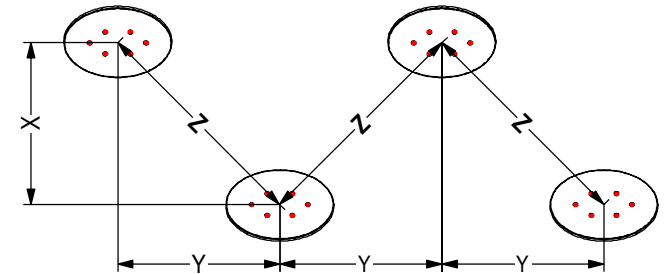

Empfehlung je nach Schwierigkeitsgrad:
(Recommendation depending on level of difficulty:)

Abstand (Distance)	Leicht 8-13 Jahre (Easy 8 - 13 years)	Schwer ab 14 Jahre (Difficult 14 years up on)
X	0,71 m	1,06 m
Y	0,71 m	1,06 m
Z	1,00 m	1,50 m

... oder gemäß Kundenwunsch (or according to customer request)

PRODUKTZEICHNUNG (PRODUCT DRAWING)

Funparc - "Jumper"

Funparc - "Jumper"

ab 8 Jahre

8 years up on

Unverbindl. Altersempfehlung (Non-binding age recommendation)

0,47 × 0,45 × 1,06 m

Größtes Teil (Largest part)

DIN A4 / M 1: 10

Maßangaben in Meter
(Dimensions in meters)

Techn. Änderungen vorbehalten.
(Technical modifications reserved.)

A.H. 05.10.2021
Geändert (Amended)

F.S. 09.09.2019
Erstellt (Created)

MJ1-001-000-NSW-0001

0,36 m

Max. freie Fallhöhe (Max. free fall height)

Bodenarten siehe "Wartungshinweise"
(Soil types refer to "Maintenance Instructions")

ca. 25 kg

Schwerstes Teil (Heaviest part)